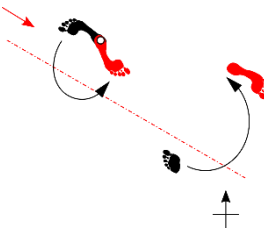

Zenkutsu-Dachi, Hidari Haishu-
Uke, Migi Gedan Tate-Zuki