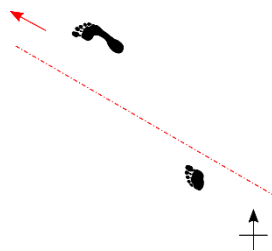

Tachi-Hiza
Hidari Otoshi-Zuki