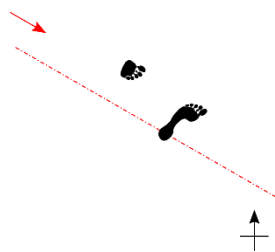

Hiza-Kakushi Kōsa-Dachi
Ryō Goshi-Gamae