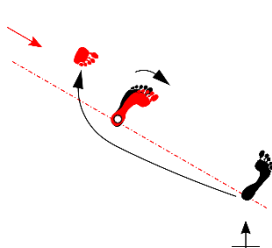

Hiza-Kakushi Kōsa-Dachi
Jōdan Uchi-Ude Kaeshi-Uke