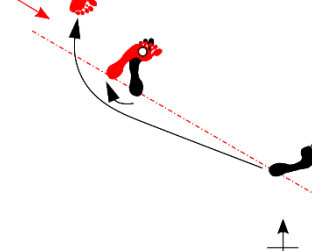

Hiza-Kakushi Kōsa-Dachi
Migi Gedan-Barai