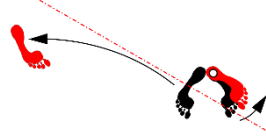

Zenkutsu-Dachi, Hidari Haishu-
Uke, Migi Gedan Tate-Zuki