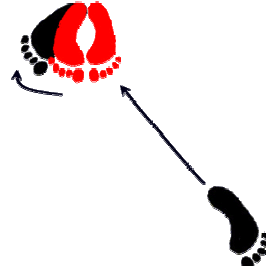

Shotokan Kata

Bassai – Dai

Ausführung: Michael Kern

Kata

Bassai Dai

Shizentai

Musubi- Dachi

Rei
Musubi – Dachi

Kokutsu – Dachi
Shuto Uke

Kokutsu –Dachi
Ziehen

Heisoku – Dachi
Ausholen*

Kokutsu – Dachi
Shuto Uke
Kiai!

Yame

Shizentai

Musubi – Dachi

Musubi – Dachi
Rei

Musubi – Dachi

Shizentai

*) Als andere Möglichkeit des Enbusen kann der Fuß auch nur bis unter den Schwerpunkt gesetzt werden. Dann liegt der Schwerpunkt nicht auf einer großen, sondern auf einer schnellen Bewegung.